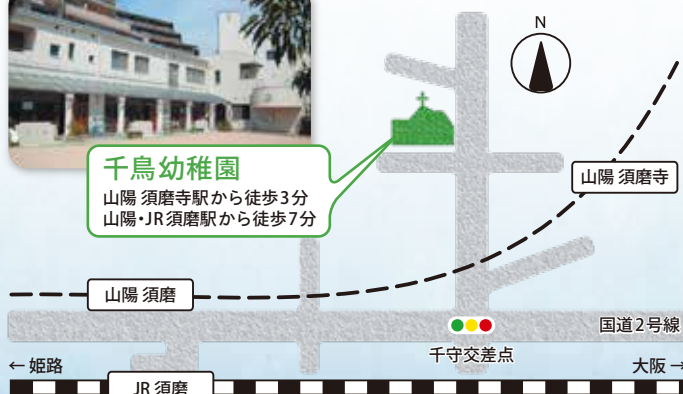

2022年度 新入園児募集

友だちと共に

募集人数

満3歳児 最大12名
(2019年4月2日～2020年4月1日生まれ)

3歳児 10名
(2018年4月2日～2019年4月1日生まれ)

4歳児 9名
(2017年4月2日～2018年4月1日生まれ)

5歳児 7名
(2016年4月2日～2017年4月1日生まれ)

力を合わせて

友だちっていいな

入園受付開始

10月1日 金 午前8時

入園説明会

9月6日 月 午後2時～

9月18日 土 午後2時～

幼稚園の見学と説明を随時受け付けております。
新型コロナウイルス感染症対策のため、
電話またはメールでご予約ください。

周辺地図

千鳥幼稚園
山陽 須磨寺駅から徒歩3分
山陽・JR須磨駅から徒歩7分

1925年創立

日本キリスト教団 須磨教会附属

千鳥幼稚園

神戸市須磨区千守町1丁目3番21号

<https://chidori-yochien.com>

千鳥幼稚園 検索

お問い合わせ